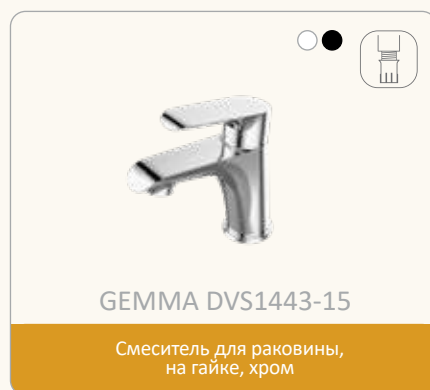

Значения пиктограмм:

Крепление на шпильке

Крепление на двух шпильках

Крепление на гайке

белый

черный