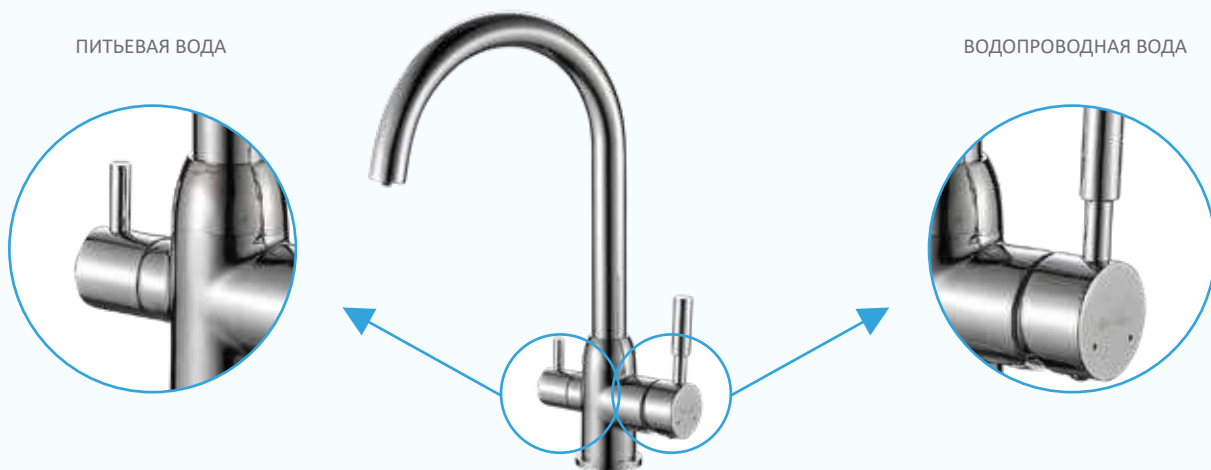

DVS1508-20 (латунь) и DVS1508-20T (нержавеющая сталь): смеситель с отдельными картриджами для питьевой и технической воды. В отличие от других смесителей DEVIDA, смеситель DVS1508-20T и его нижняя гайка изготовлены из нержавеющей стали. Смесители из нержавеющей стали не только экологичны, так как в них полностью отсутствует свинец, но и более неприхотливы — на их матовой поверхности малозаметны царапины, которые могут возникнуть в ходе эксплуатации.

СХЕМА РАБОТЫ

DVS1508-20T

Смеситель для питьевой воды

DVS1509-18W/N: смеситель для питьевой воды с белым или черным гибким изливом. Открытие/закрытие контуров питьевой и технической воды производится отдельными картриджами, расположенными по разные стороны корпуса смесителя. Питьевая вода проходит через латунный поворотный излив, служащий одновременно и держателем для гибкого излива технической воды. При необходимости гибкий излив можно вынуть из держателя и перенаправить струю технической воды в любое направление. Такое решение особенно удобно при наполнении и мытье высоких емкостей.