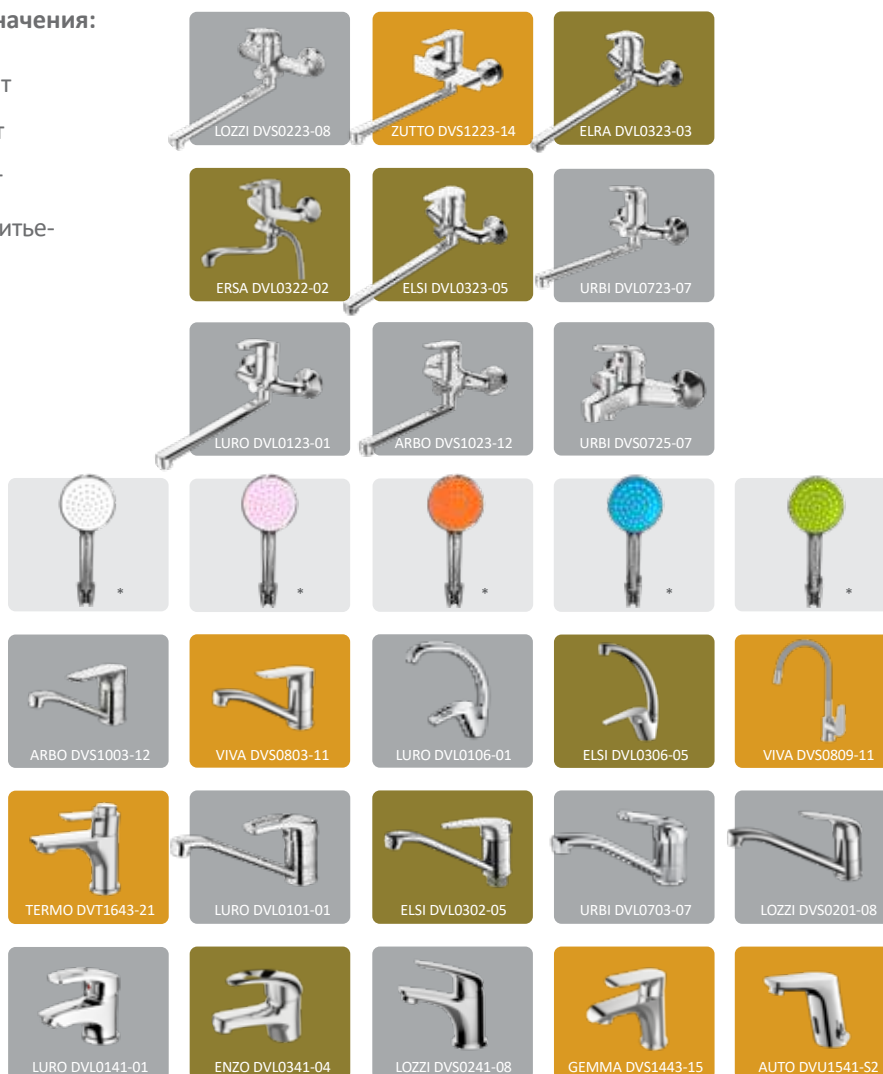

# ПЛАНОГРАММЫ ДЛЯ РАЗМЕЩЕНИЯ СМЕСИТЕЛЕЙ НА ДЕМОНСТРАЦИОННЫХ СТЕНДАХ

Пример планограммы для стандартного стенда — 2250x850x419 мм, на 24 смесителя

стандартный стенд:  
**2280 x 850 x 419 мм**

15+9=24

## Цветовые обозначения:

- Премиум сегмент
- Средний сегмент
- Базовый сегмент
- Смесители для питьевой воды
- Лейки

\* Образцы душевых леек разных цветов предоставляются по запросу со скидкой до 90% в количестве до 5 шт на стандартный и мини стенд и до 3 шт на малый стенд при приобретении трех комплектов аналогичных леек в блистере.